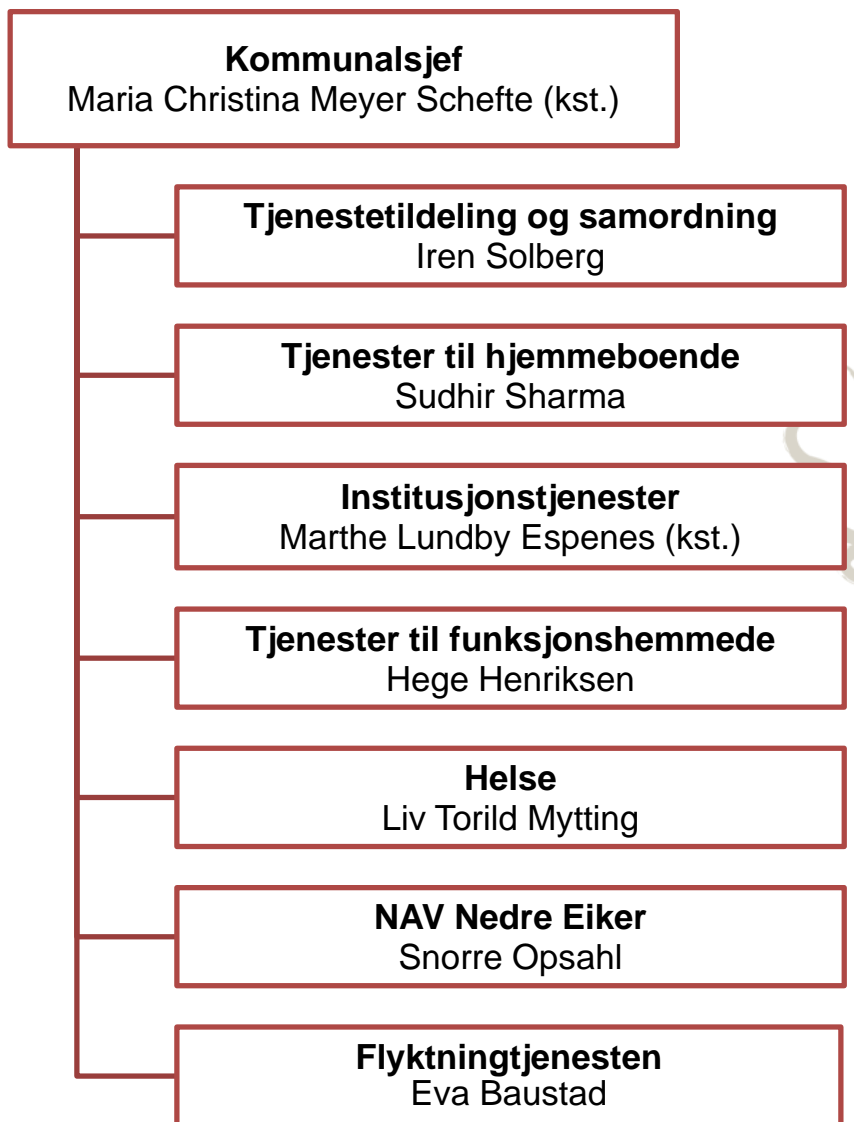

Helse og velferd

Oppdatert 1. oktober 2018

Nedre Eiker kommune
Nærhet til alt og muligheter for alle