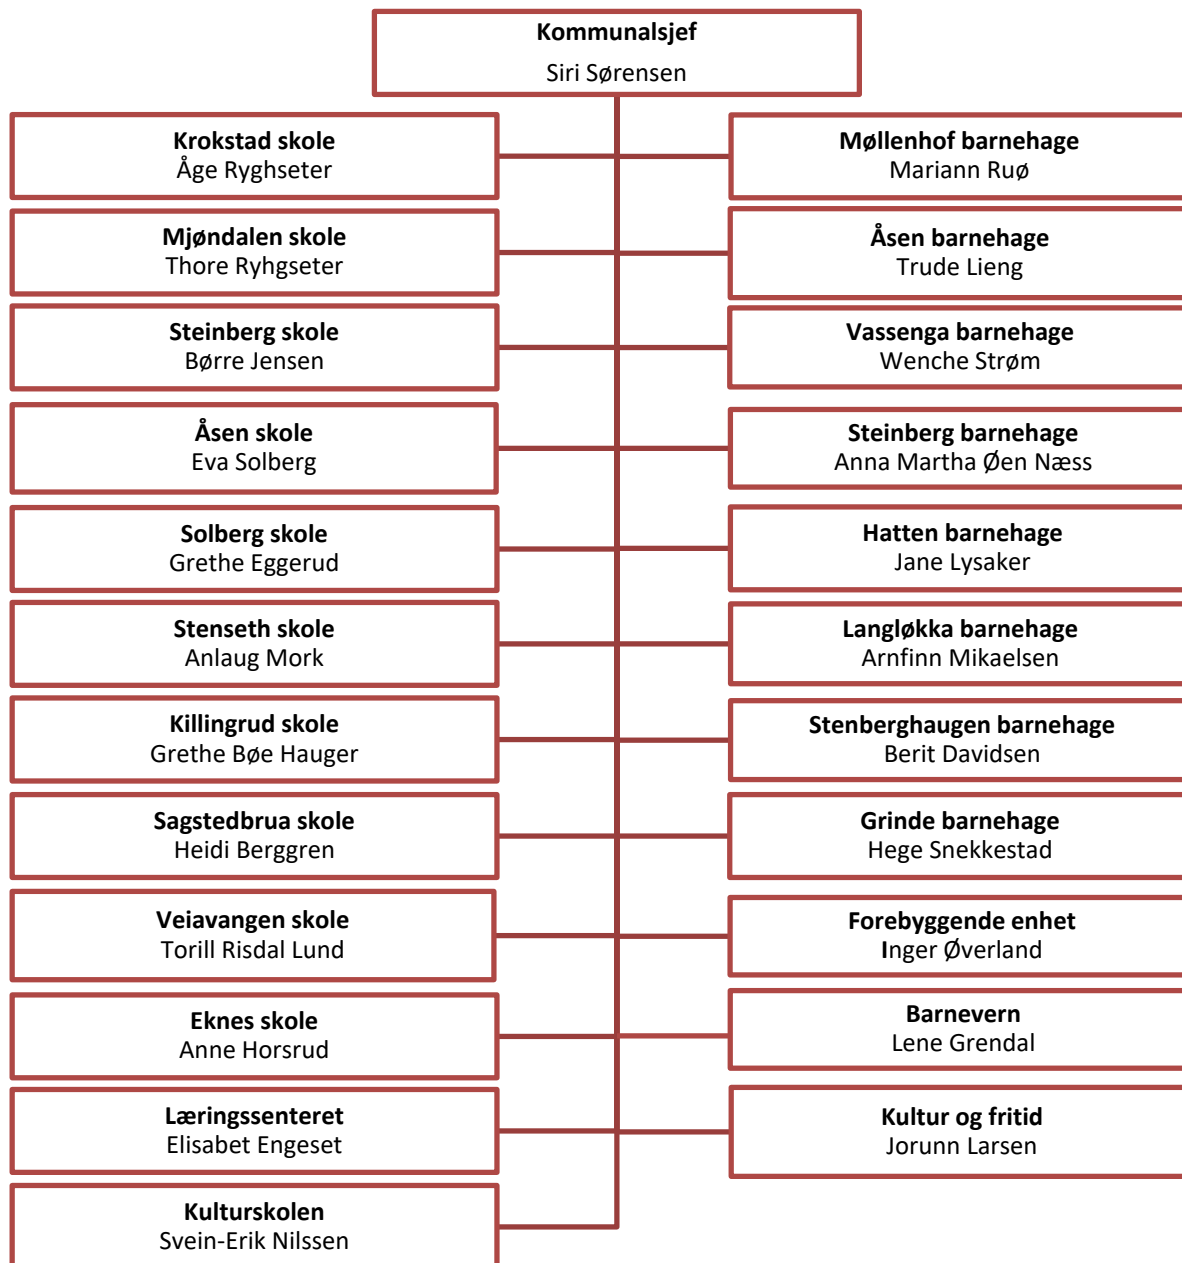

Organisasjonskart Nedre Eiker kommune

Oppdatert 1. oktober 2018

Nedre Eiker kommune
Nærhet til alt og muligheter for alle

Oppvekst og kultur

Oppdatert 1. oktober 2018

Nedre Eiker kommune
Nærhet til alt og muligheter for alle

Tekniske tjenester

Oppdatert 1. oktober 2018

Nedre Eiker kommune
Nærhet til alt og muligheter for alle

Helse og velferd

Oppdatert 1. oktober 2018

Nedre Eiker kommune
Nærhet til alt og muligheter for alle

Økonomiseksjonen