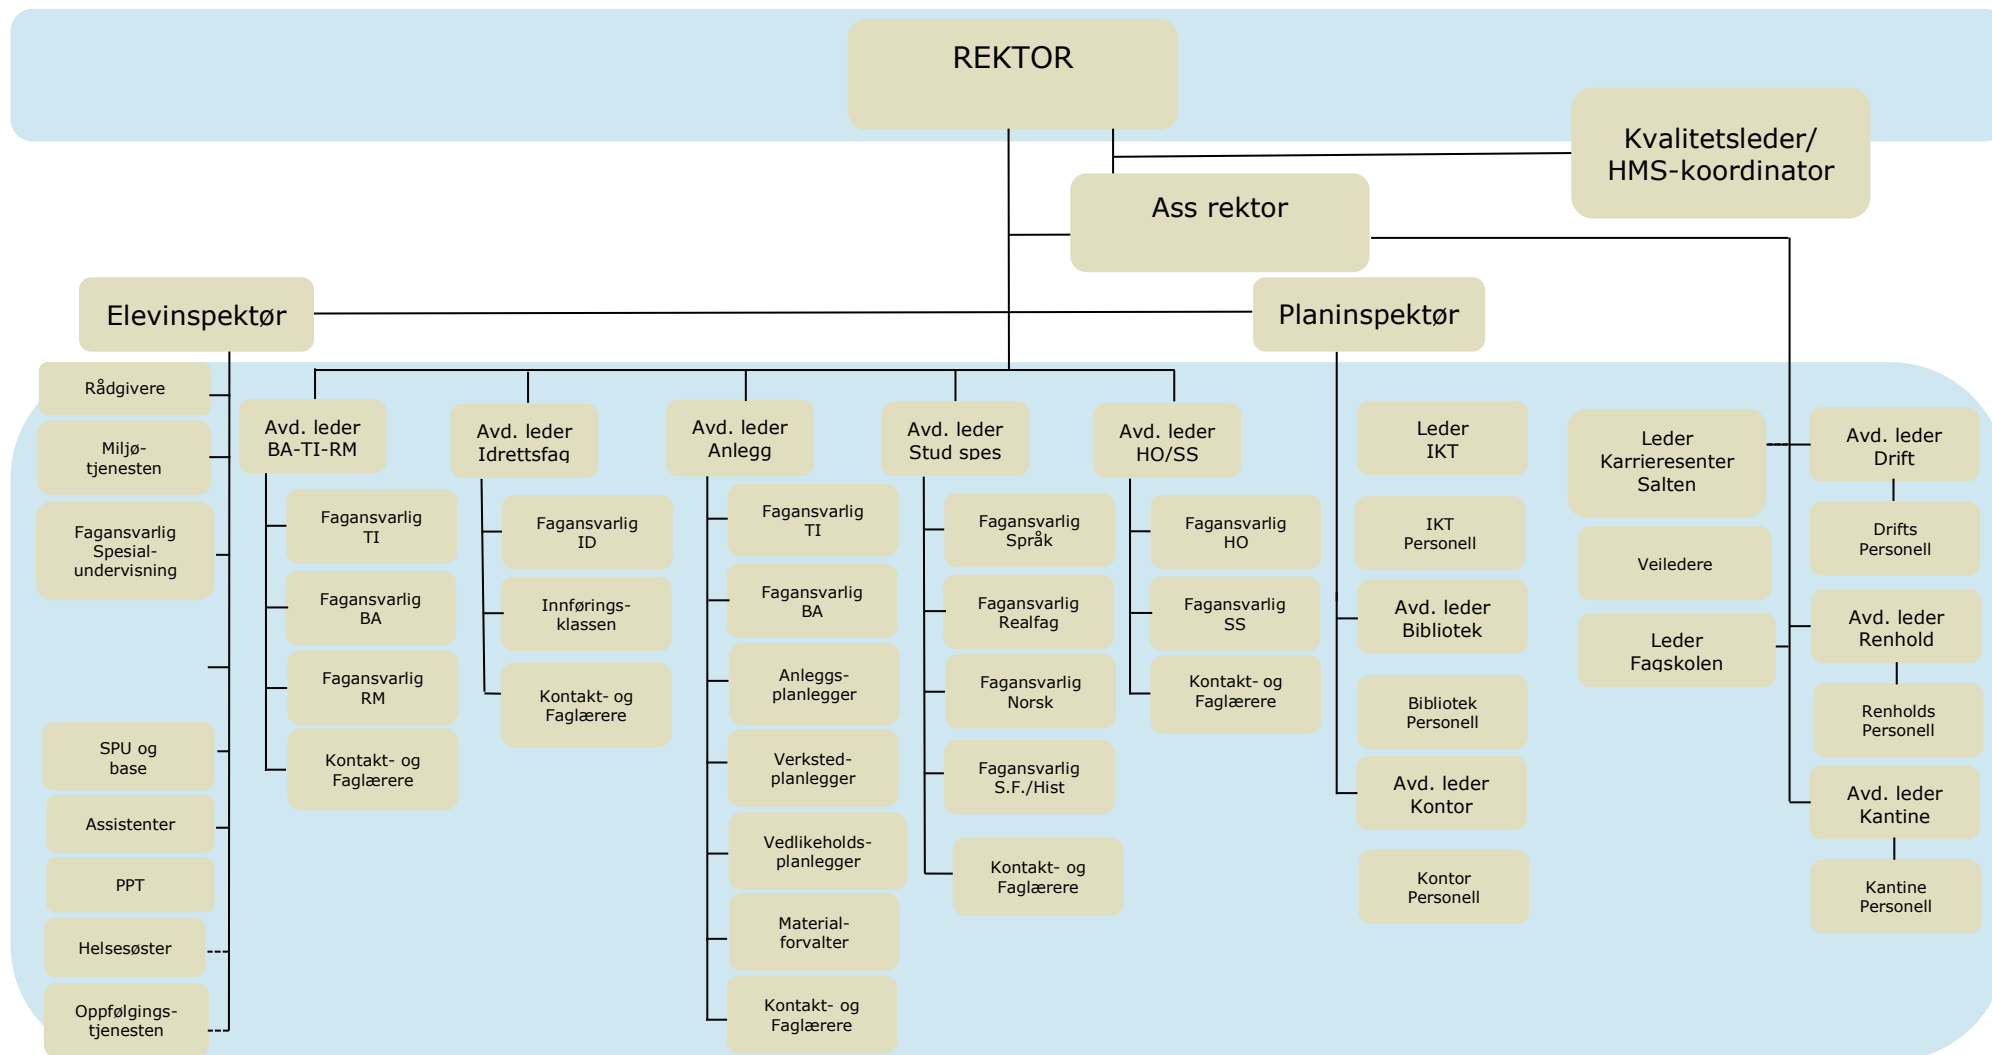

## Organisasjonskart Fauske vgs.

**ID** UTS.Fau.F.1.4.1  
Versjon 3.02  
Gyldig fra 27.04.2017  
Forfatter Alf Skjevik og Roger Kristensen  
Verifisert Alf Skjevik  
Godkjent Ingunn Mikaelson  
Side 1 av 2

**Interne referanser.**  
**Eksterne referanser.**