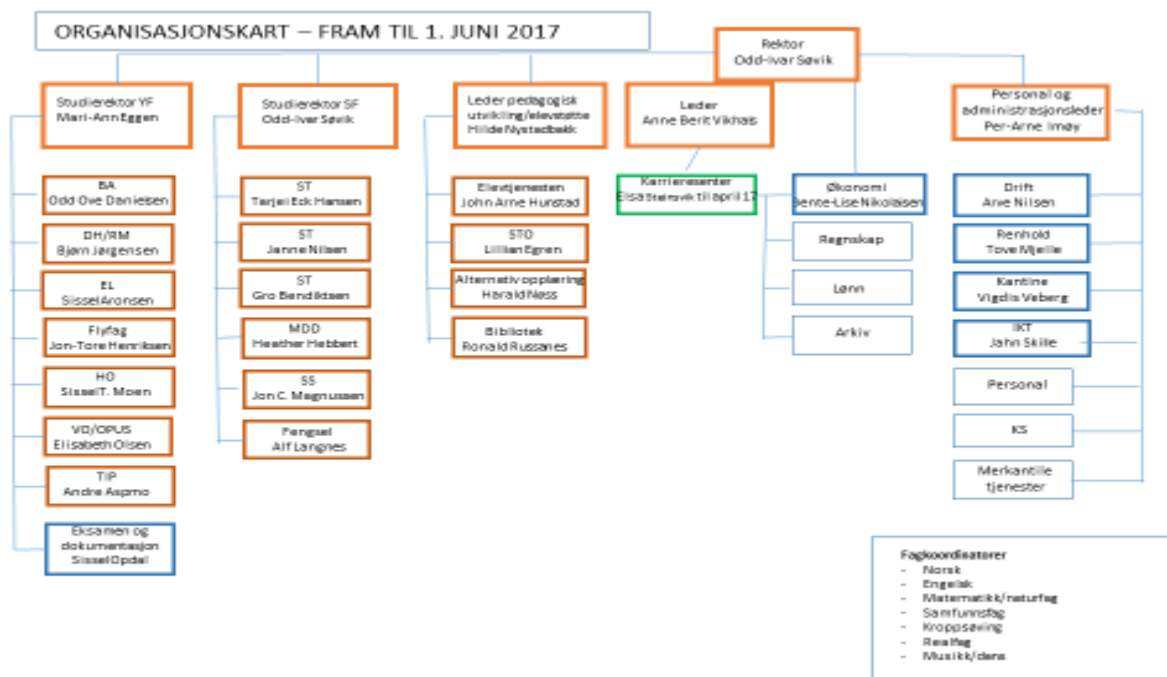

Organisasjons og HMS kart Bodø vgs.

ID UTS.Boø.HMS.1.4.1

Versjon 1.00
 Gyldig fra 23.03.2017
 Forfatter Anne Berit Vikhals
 Verifisert Odd-Ivar Søvik
 Godkjent Odd-Ivar Søvik
 Side 1 av 2

AMU 23.03.2017

Interne referanser.

Eksterne referanser.